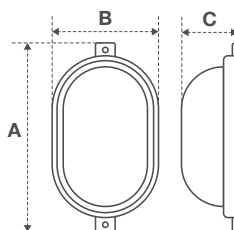

Aplicaciones:

Iluminación interior:

Hoteles, hospitales, bancos, restaurantes, centros comerciales, oficinas, áreas comunes de edificios institucionales o residenciales.