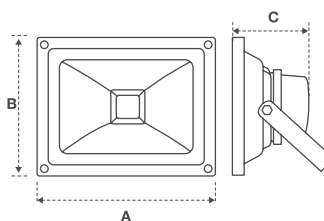

Floodlight RGB 30W

Rojo, Verde, Azul y Blanco
30000h

Clave	PR LED REF FL 30W RGB			
Tipo	Floodlight			
Serie	RGB			
Color de luz	Rojo	Verde	Azul	Blanco
Parámetros Eléctricos				
Potencia	10 W	12 W	12 W	30W
Voltaje de operación (CA)	100 - 265V~			
Corriente (CA Máx.)	278 mA			
Frecuencia de operación	50/60Hz			
Factor de Potencia (FP)	N/A	N/A	N/A	0.90
Grado de Protección	IP65			
Nivel de Aislamiento	Clase I			
Atenuable	No			
Consumo de energía en modo de operación	10 Wh	12 Wh	12 Wh	30 Wh
Parámetros Fotométricos				
Ángulo de apertura	120°			
Flujo luminoso	243 lm	441 lm	106 lm	735 lm
Índice de rendimiento de color (IRC)	80			
Condiciones de Operación				
Posición de Operación	Universal			
Modo de Operación	Control Remoto Incluido			
Encendido	Instantáneo (<1s)			
Fuente de Alimentación	Driver Electrónico integrado			
Temperatura de Operación	-20°C a +45°C			
Vida útil	30000 h			
Datos Generales				
Modo de fijación	Base Tipo U			
Cuerpo / Acabado	Aluminio / Color Negro			
Tipo de Reflector	Aluminio Especular			
Peso	1.68 Kg			
Dimensiones A x B x C (mm)	225 x 200 x 110			
Empaque individual	Caja			
Piezas por empaque master	-			

Aplicaciones:

Iluminación exterior:
Centros comerciales, monumentos, fachadas
jardines o áreas comunes.

Curva fotométrica