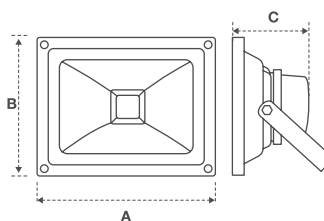

Floodlight RGB 48W

Rojo, Verde, Azul y Blanco
30000h

Clave	PR LED REF FL 48W RGB			
Tipo	Floodlight			
Serie	RGB			
Color de luz	Rojo	Verde	Azul	Blanco
Parámetros Eléctricos				
Potencia	16 W	19 W	21 W	48W
Voltaje de operación (CA)	100 - 265V~			
Corriente (CA Máx.)	444 mA			
Frecuencia de operación	50/60Hz			
Factor de Potencia (FP)	N/A	N/A	N/A	0.90
Grado de Protección	IP65			
Nivel de Aislamiento	Clase I			
Atenuable	No			
Consumo de energía en modo de operación	16 Wh	19 Wh	21 Wh	48 Wh
Parámetros Fotométricos				
Ángulo de apertura	120°			
Flujo luminoso	389 lm	706 lm	169 lm	1176 lm
Índice de rendimiento de color (IRC)	80			
Condiciones de Operación				
Posición de Operación	Universal			
Modo de Operación	Control Remoto Incluido			
Encendido	Instantáneo (<1s)			
Fuente de Alimentación	Driver Electrónico integrado			
Temperatura de Operación	-20°C a +45°C			
Vida útil	30000 h			
Datos Generales				
Modo de fijación	Base Tipo U			
Cuerpo / Acabado	Aluminio / Color Negro			
Tipo de Reflector	Aluminio Especular			
Peso	2.11 Kg			
Dimensiones A x B x C (mm)	285 x 235 x 115			
Empaque individual	Caja			
Piezas por empaque master	-			

Aplicaciones:

Iluminación exterior:
Centros comerciales, monumentos, fachadas
jardines o áreas comunes.

Curva fotométrica