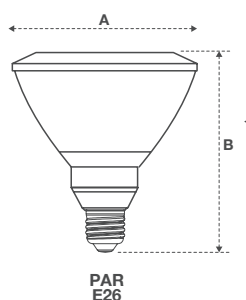

Base	E26
Acabado	Blanco
Cubierta	Policarbonato
Dimensiones del producto A x B (mm)	122 x 122
Empaque individual	Caja
Piezas por empaque master	30

Aplicaciones:

Iluminación interior:
Residencial, centros comerciales, exhibidores,
galerías, museos, hoteles, restaurantes,
 escaparates.