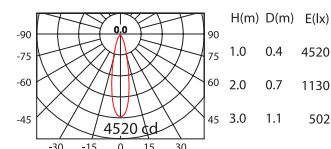

COB 2250 600mA WW 25°

COB 1170 350mA WW 36°