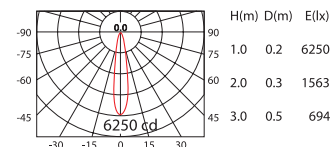

COB 2250 600mA WW 18°

COB 2250 600mA WW 25°