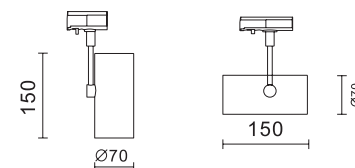

Aplicaciones:

Iluminación interior:
Hoteles, restaurantes, lobbies, iluminación decorativa.