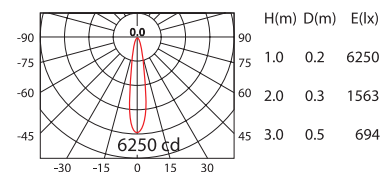

COB 3150 900mA WW 18°

COB 3150 900mA WW 25°