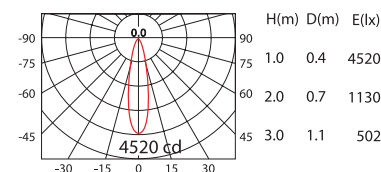

COB 3150 900mA WW 25°

COB 1170 350mA WW 36°