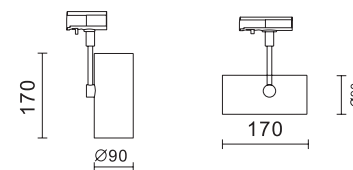

Aplicaciones:

Iluminación interior:
Hoteles, restaurantes, lobbies, iluminación decorativa.

COB 3150 900mA WW 18°