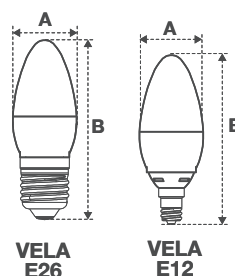

BASIC LINE

Vela
4W
3000K
20000h

Clave PR LED VEL 4W 3000K

Bulbo	B-35
Serie	Vela
Base	E12 / E26

Parámetros Eléctricos

Potencia	4 W
Equivalencia en Watts	25 W
Voltaje de operación (CA)	100 - 277 V~
Corriente (CA Máx.)	80 mA
Frecuencia de operación	50 / 60 Hz
Factor de Potencia (FP)	≥0.5
Grado de Protección	IP20
Nivel de Aislamiento	Clase II
Atenuable	No
Consumo de energía en modo de operación	4.01 Wh

Parámetros Fotométricos

Ángulo de apertura	190°
Temperatura de color	3 000 K
Color de luz	Blanco cálido
Flujo luminoso	300 lm
Eficacia luminosa	75 lm/W
Índice de rendimiento de color (IRC)	≥80

Condiciones de Operación

Posición de Operación	Universal
Encendido	Instantáneo (<1s)
Fuente de Alimentación	Driver electrónico integrado
Temperatura de Operación	-10°C a +35°C
Vida útil	20 000 h

Datos Generales

Acabado	Opalino	
Cubierta	Policarbonato	
Dimensiones A x B (mm)	37 x 100	37 x 98
Empaque individual	Caja	
Piezas por empaque master	100	

Aplicaciones:

Iluminación interior:
Residencial, áreas generales, centros comerciales,
hoteles o restaurantes.

Curva fotométrica